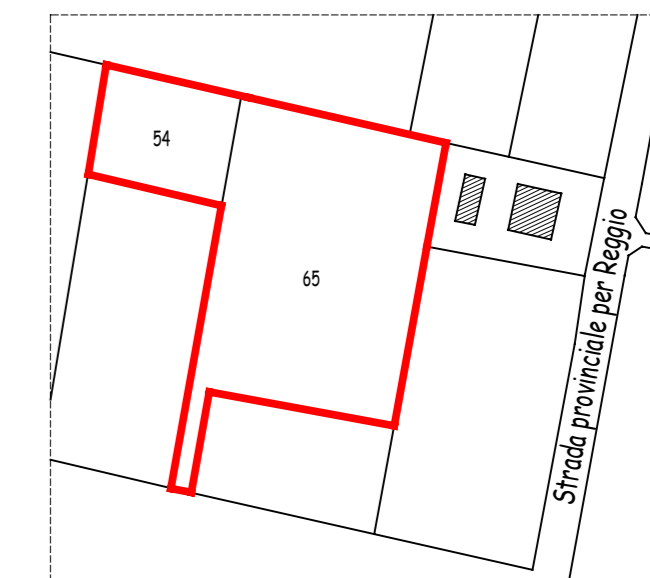

Committente: Società Agricola MENOZZI Edgardo, Rainero e Mauro Via per Reggio n°43 - Correggio (RE)	Data: ott. 2018	Il tecnico: Il Committente:
Progetto: Piano di Sviluppo Aziendale per ristrutturazione aziendale, comprendente: demolizione di stalla per rimonta fatiscente; ampliamento e trasformazione di stalla esistente per bovini da latte e rimonta; costruzione di capannone per preparazione razioni; costruzione di capannone ad uso ricovero attrezzi agricoli	Scala: 1:2000	
Particolare: Mappe catastali dell'appoderamento al 26/03/1998	Tavola: 22 integr	
Aggiornamenti:	File: Tav. 22 integr	

Le superfici complessive destinate all'allevamento alla data del 26/03/1998
comprensive della stalla in corso di costruzione (Conc. Ed. 38/96 del 7/02/1997)
risultano pari a 2836 mq

Comune di Correggio - foglio 59 - mappali 54, 65