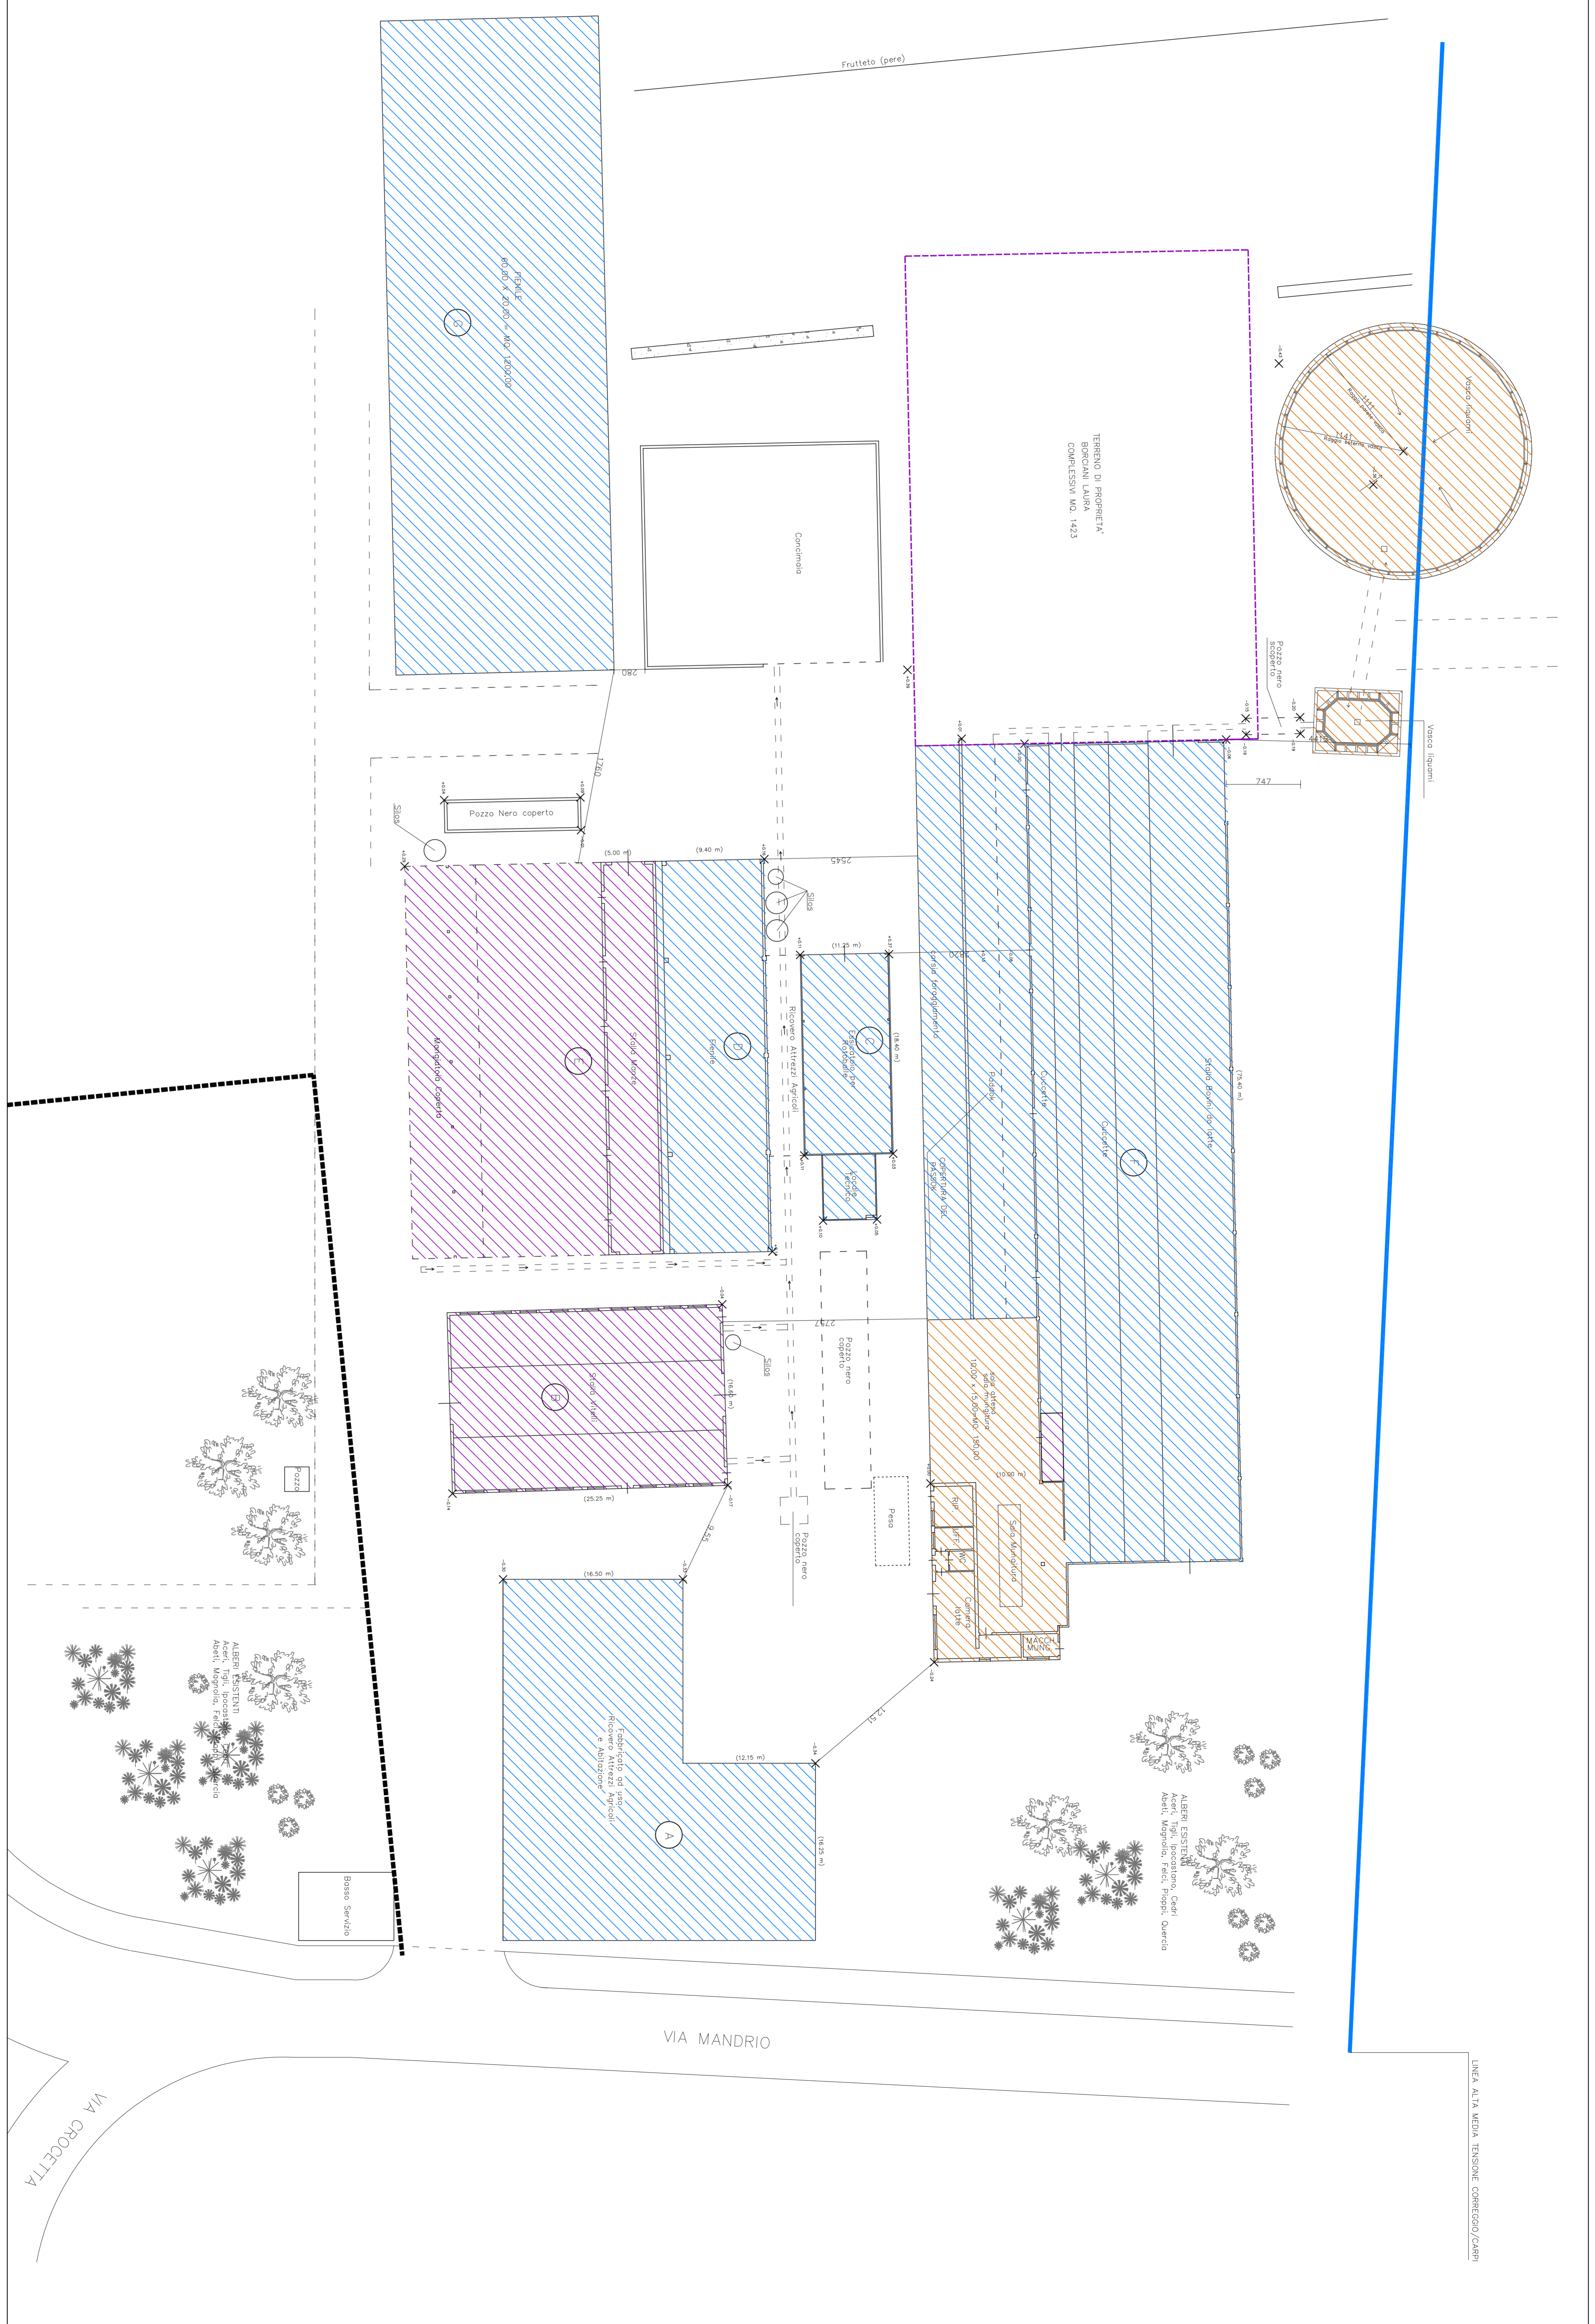

Descrizione dell'intervento e destinazione d'uso
PIANO DI SVILUPPO AZIENDALE
VIA MANDRIO N. 13

MOD. 14
AUT. N. 328-332
15/11/2018

N. Esibizione
7

TITOLO AZIENDA
UTILIZZO AGRICOLA
LIMITATO A SINIS DELVATI 22 DELL'ALTA
Pratimistica Cerealicola scolla 1/2001
Dicembre 2018

LINEA ALTA MEDIA TENSIONE CORREGGIO/CAMP