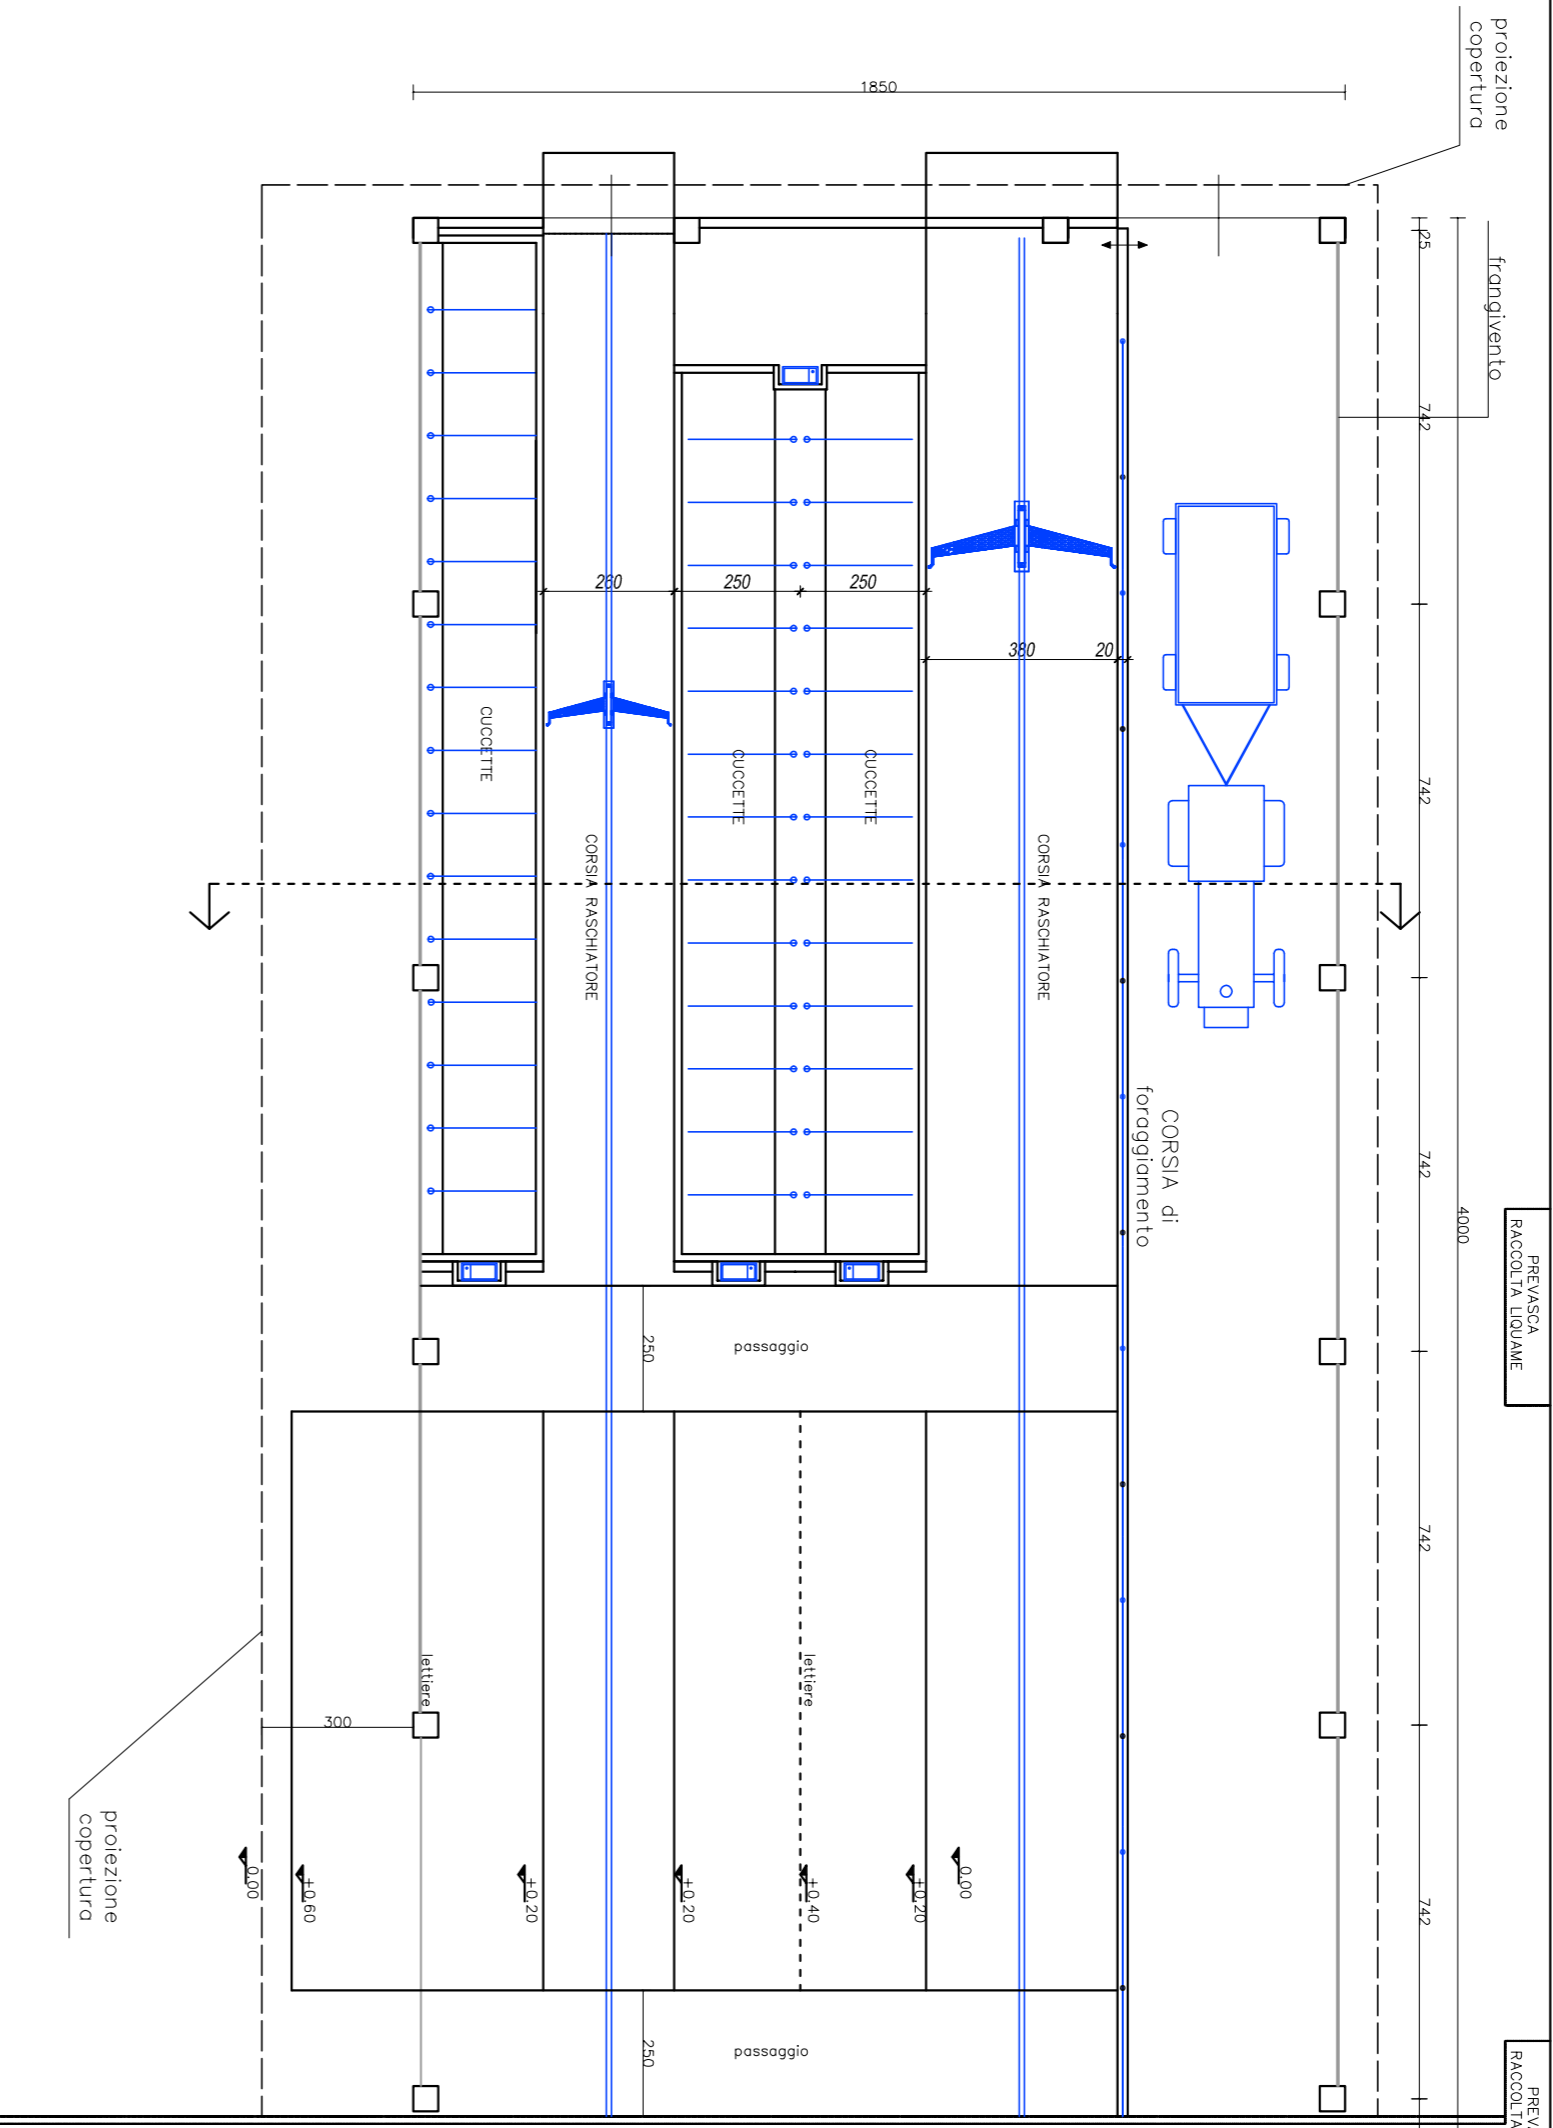

Operatore dell'Ufficio Tecnico
Spazio riservato all'Ufficio Tecnico

Opera di **STRUTTURA AZEMLALE**
Via Mantova N. 13
N. Edificio: **1/1**
Stato del Progetto: **FABBRICATO F.**
Scala: **1:100**
Data: **Settembre 2014**

Indirizzo oggetto della presente

Indirizzo oggetto della presente

FABBRICATO F. Impianto in carico ALL'azienda agricola società LAURA

RANCO DELLA SUPERFICIE A SERVIZIO	
DESTINAZIONE	MO SU
AREA	736,50
TOTALE	736,50

SEZIONE PARTE NUOVO FABBRICATO