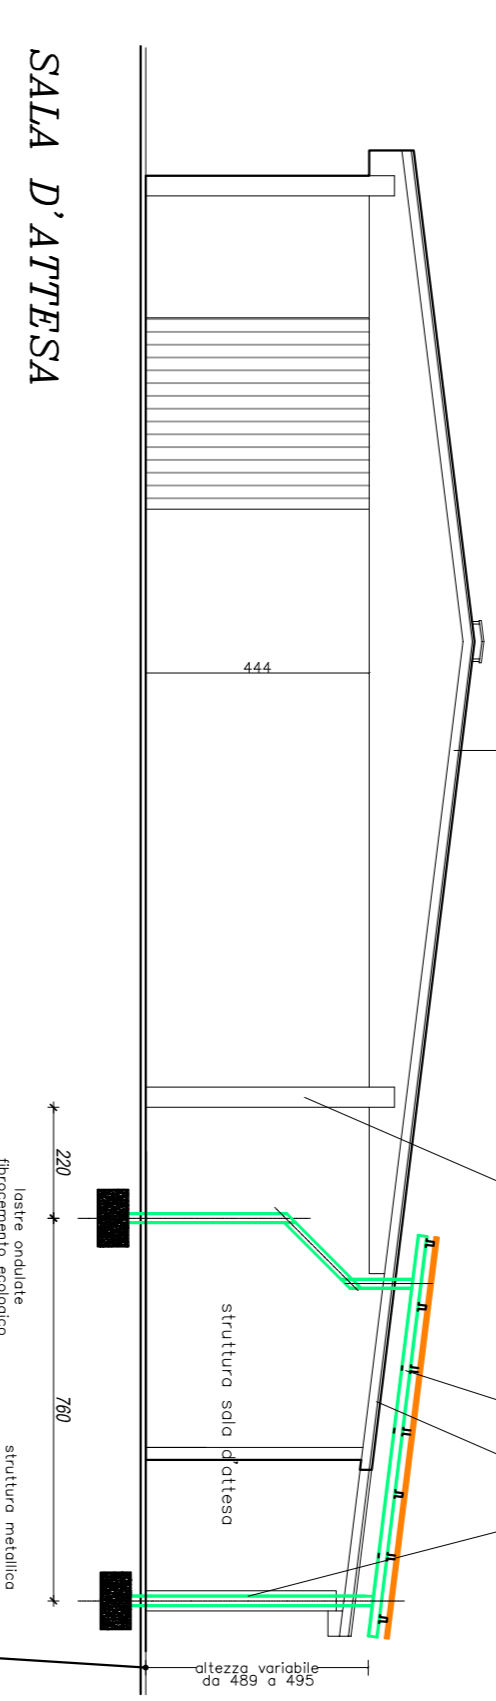

Operatore dell'Ufficio Tecnico
Spazio riservato all'Ufficio Tecnico

Opera di **STRUTTURA AZEMLALE**
Via Mantova N. 13
N. Edificio: **1/1**
Stato del Progetto: **FABBRICATO F.**
Scala: **1:100**
Data: **Settembre 2014**

Indirizzo oggetto della presente

Indirizzo oggetto della presente

FABBRICATO F. Impianto in carico ALL'azienda agricola società LAURA

RANCO DELLA SUPERFICIE A SERVIZIO	
DESTINAZIONE	MO SU
AREA	736,50
TOTALE	736,50

SEZIONE PARTE NUOVO FABBRICATO