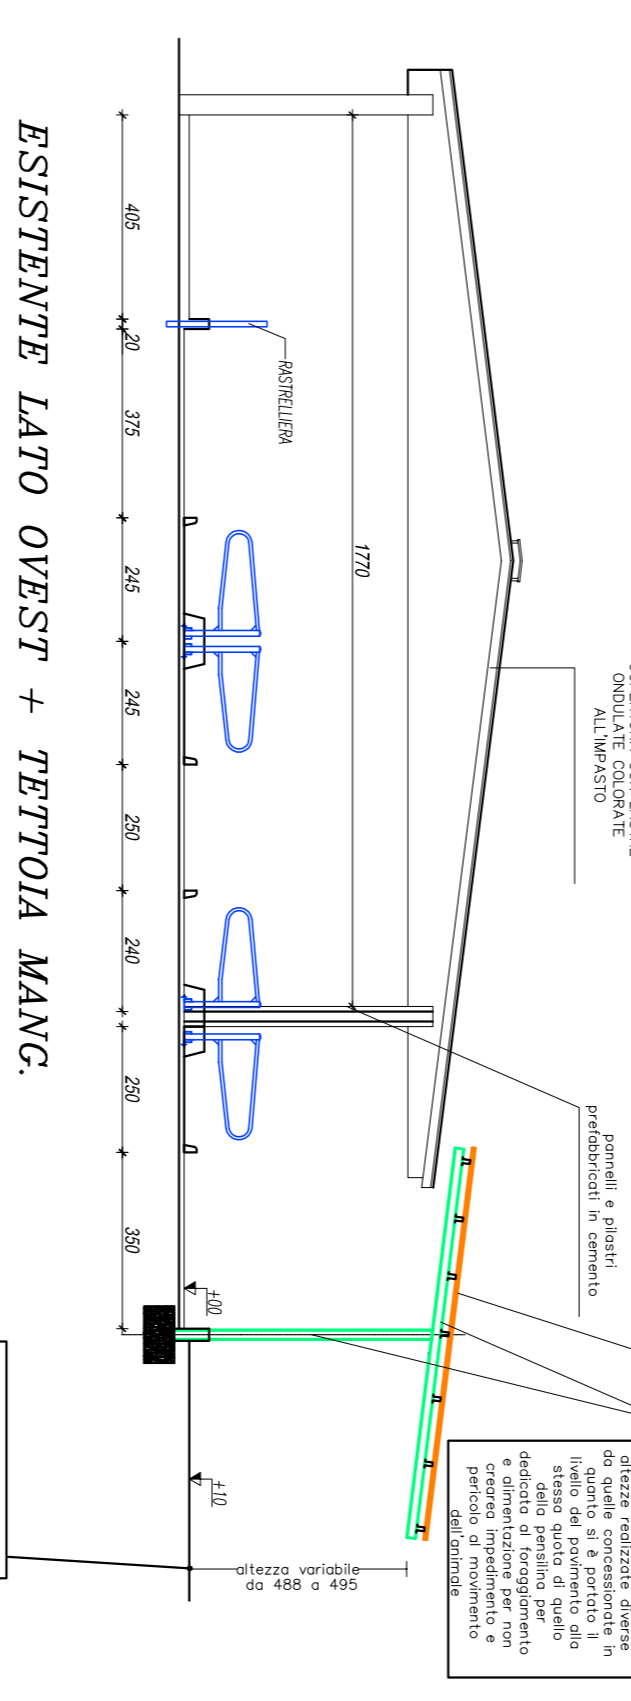

Operatore dell'Ufficio Tecnico
Spazio riservato all'Ufficio Tecnico

Opera di **STRUTTURA AZEMLALE**
Via Mantova N. 13
N. Edificio: **1/1**
Stato del Progetto: **FABBRICATO F.**
Scala: **1:100**
Data: **Settembre 2014**

Indirizzo oggetto della presente

Indirizzo oggetto della presente

FABBRICATO F. Impianto in carico ALL'azienda agricola società LAURA

RANCO DELLA SUPERFICIE A SERVIZIO	
DESTINAZIONE	MO SU
AREA	736,50
TOTALE	736,50

SEZIONE PARTE NUOVO FABBRICATO