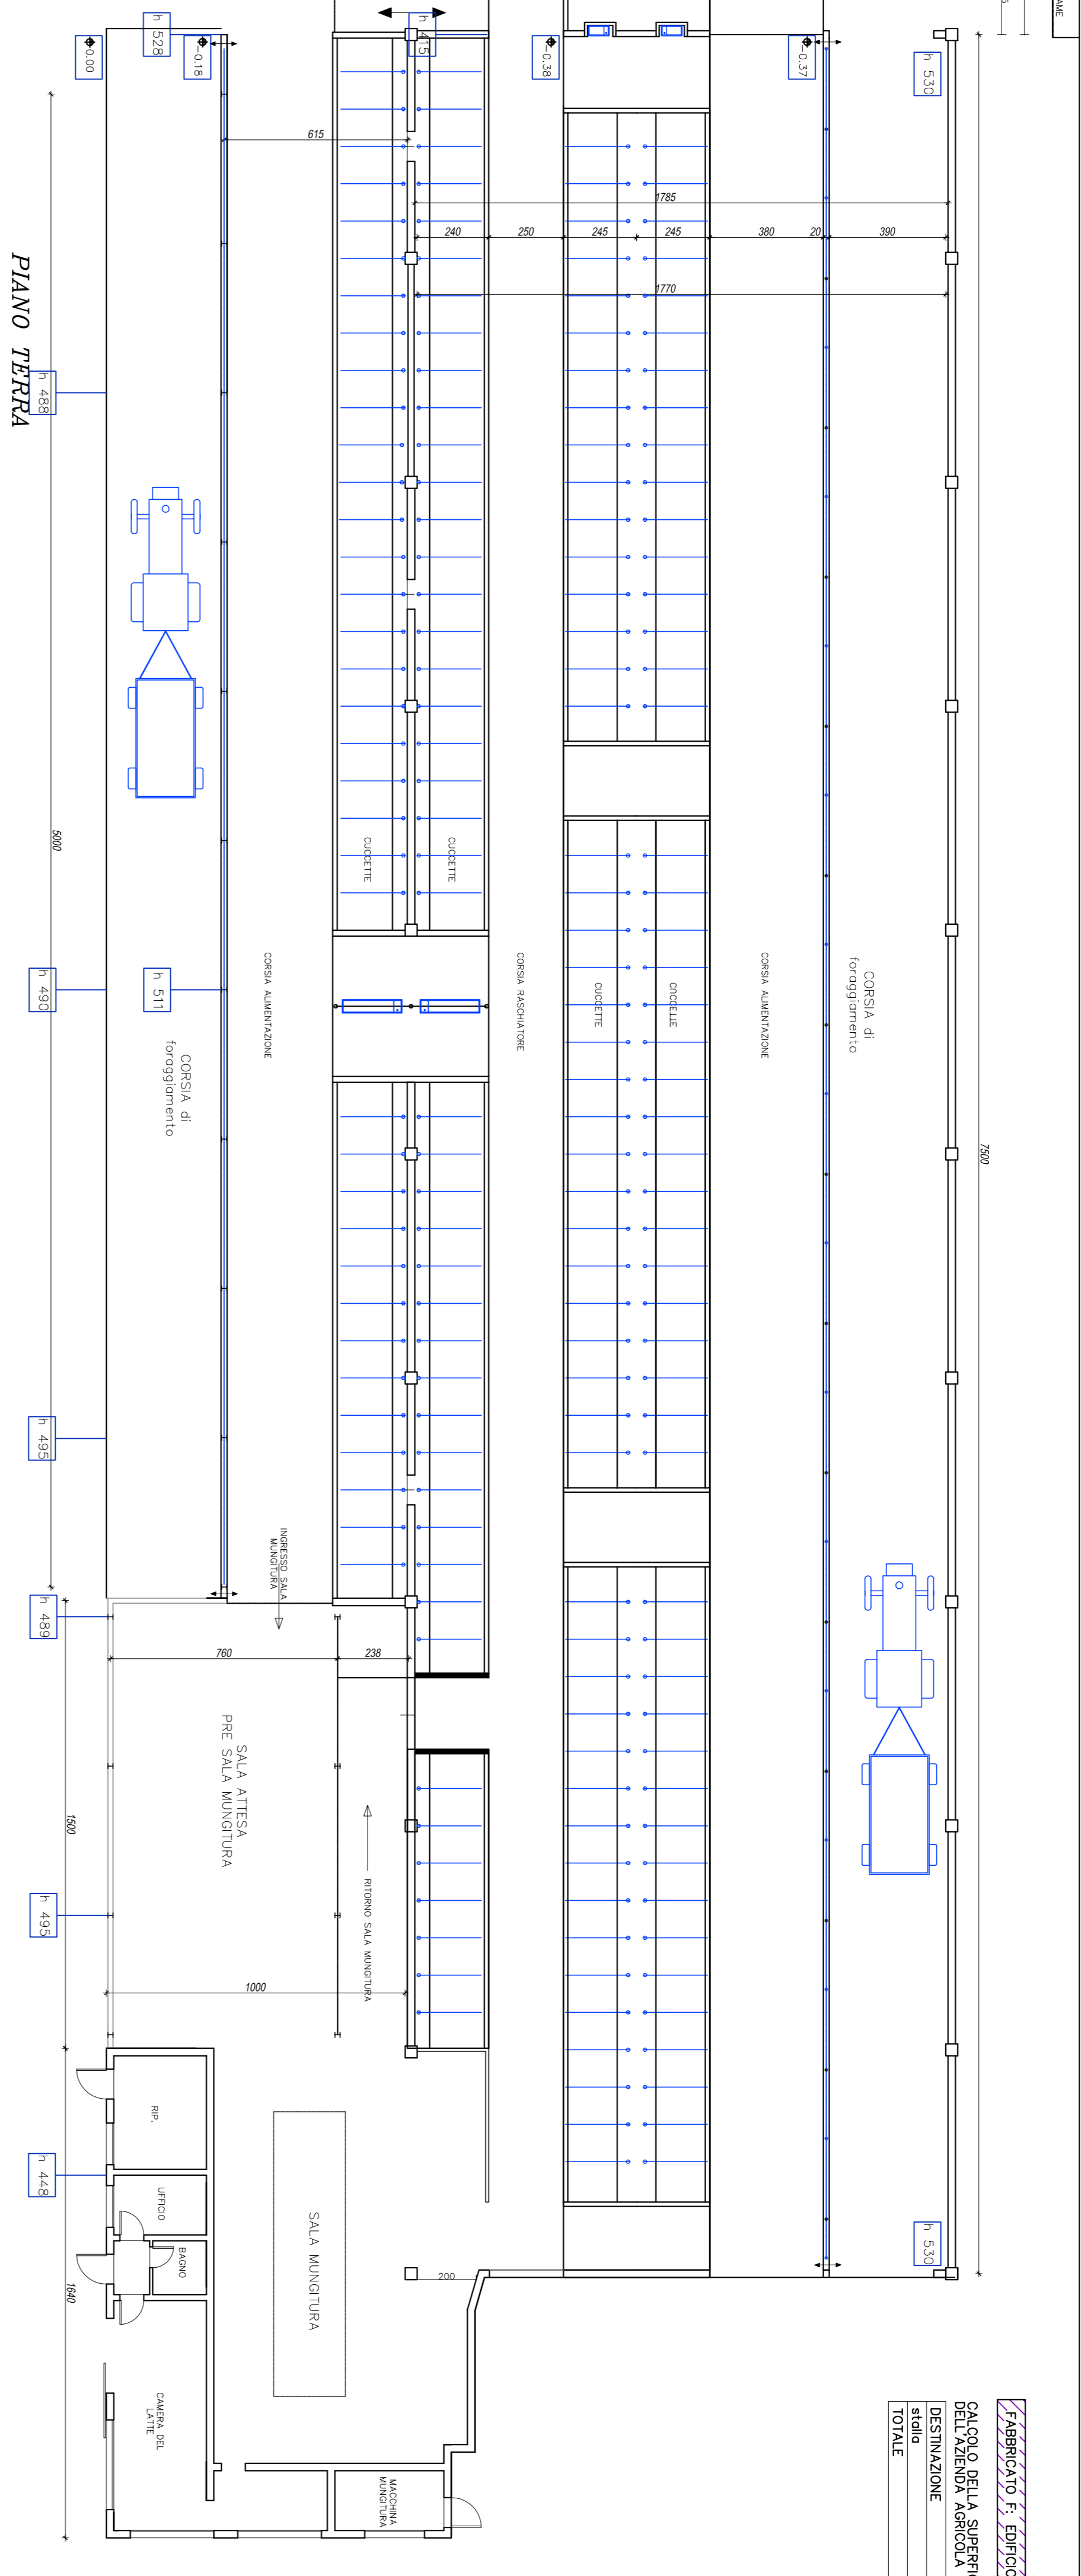

Operatore dell'Ufficio Tecnico
Spazio riservato all'Ufficio Tecnico

Opera di **STRUTTURA AZEMLALE**
Via Mantova N. 13
N. Edificio: **1/1**
Stato del Progetto: **FABBRICATO F.**
Scala: **1:100**
Data: **Settembre 2014**

Indirizzo oggetto della presente

Indirizzo oggetto della presente

FABBRICATO F. Impianto in carico ALL'azienda agricola società LAURA

RANCO DELLA SUPERFICIE A SERVIZIO	
DESTINAZIONE	MO SU
AREA	736,50
TOTALE	736,50

SEZIONE PARTE NUOVO FABBRICATO