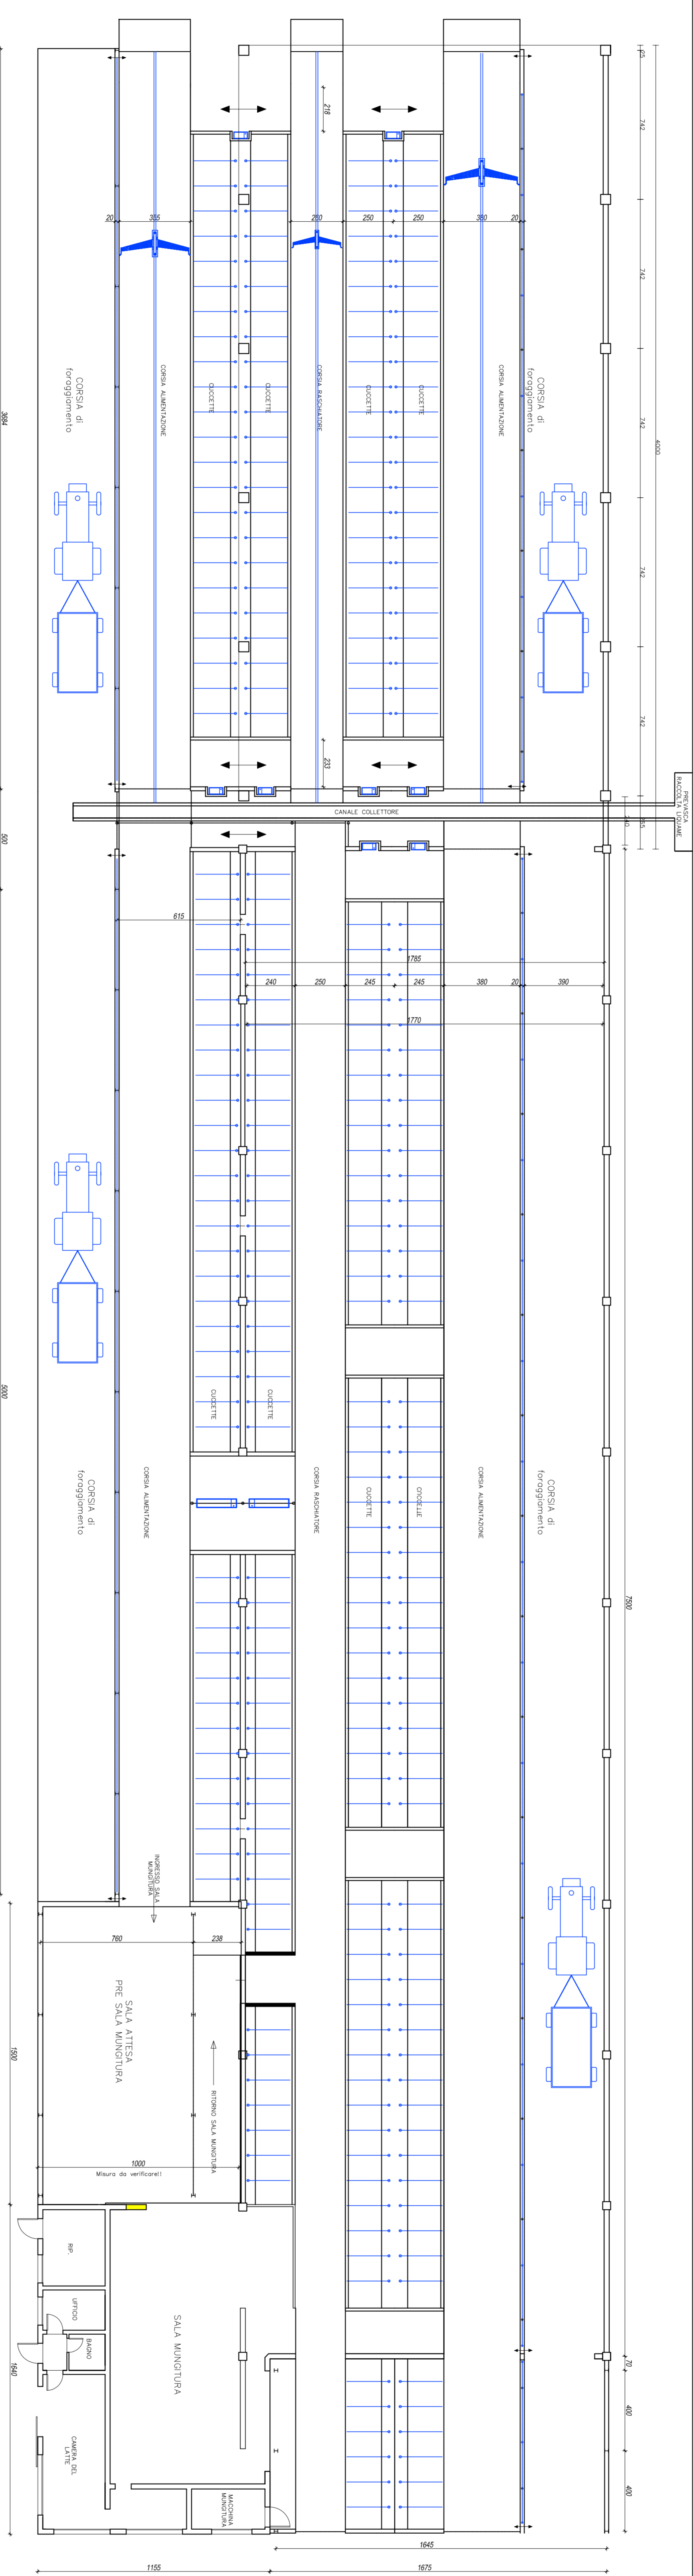

COMUNE DI CORREGGIO
Provincia di Reggio Emilia

Comune di CORREGGIO
Piazza S. Maria Maddalena, 13
41013 CORREGGIO (RE)
TEL. 0522 442159

Prodotto ed elaborato da
ING. GIULIO BIGNARDI
Via S. Giuseppe, 14/C - 42015 CORREGGIO (RE)
TEL. 0522 442159

PIANO TERRA