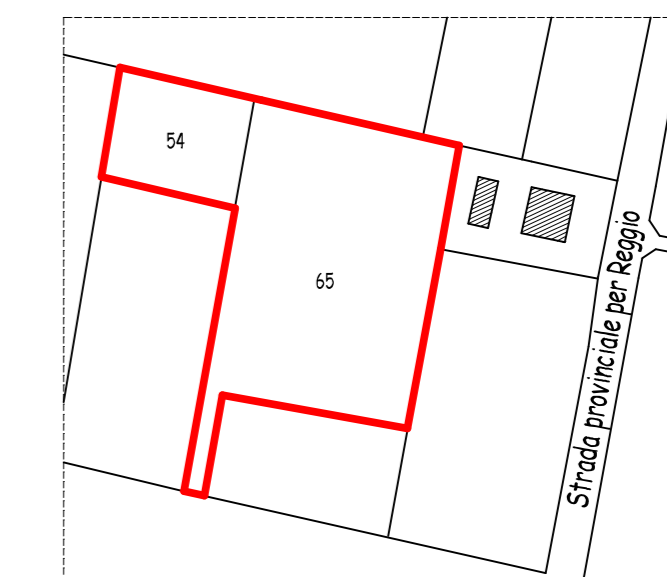

Comune di Correggio - foglio 59 - mappali 54, 65