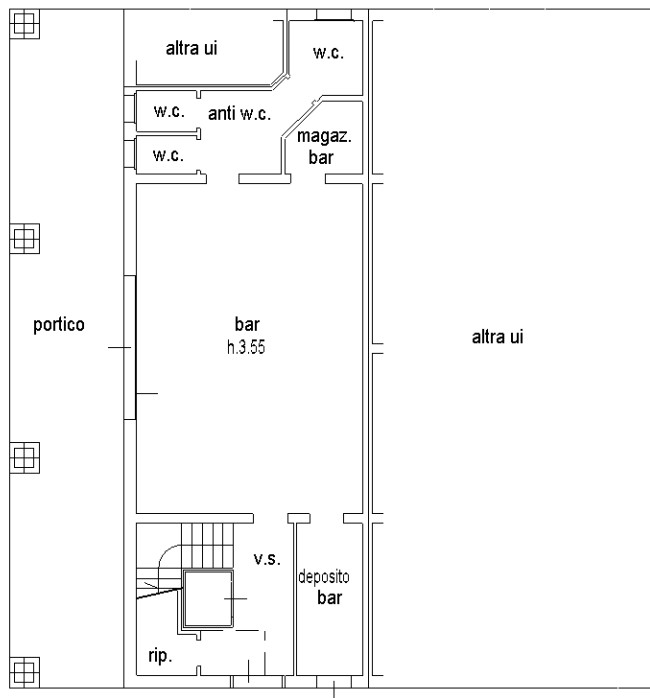

Identificativi Catastali:

Sezione:
Foglio: 76
Particella: 135
Subalterno: 2

Compilata da:
Gianferrari Giampiero

Iscritto all'albo:
Geometri

Prov. Reggio Emilia

N. 1506

Scheda n. 1

Scala 1:200

Pianta piano primo

Pianta piano terra